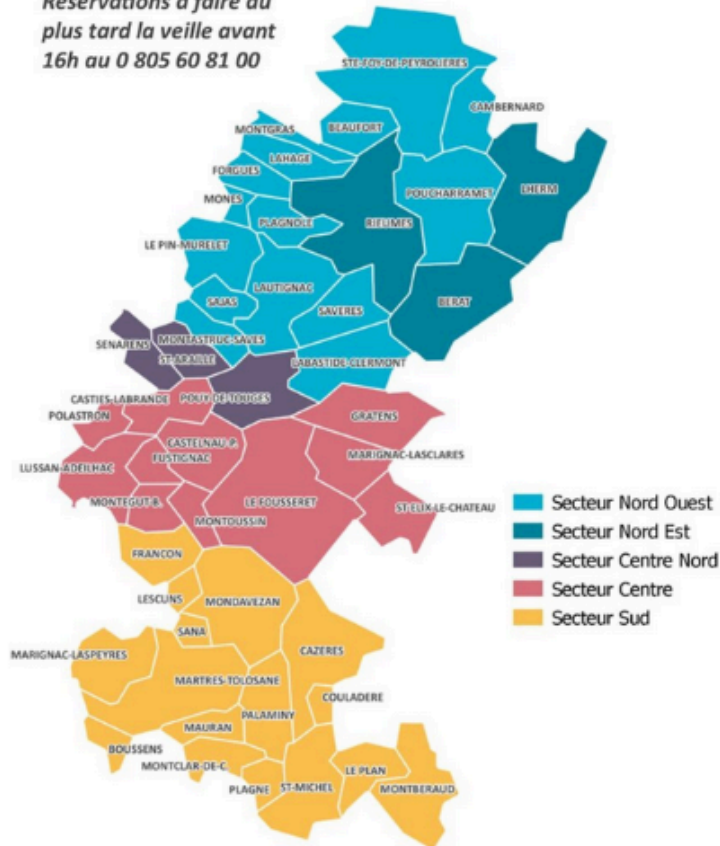

Transport à la demande (TAD)

Transport à la demande

Vous habitez Cœur de Garonne, vous n'avez pas de moyen de locomotion...

Le service transport à la demande vous propose, selon votre secteur d'habitation, de vous rendre à Rieumes, Le Fousseret, Cazères, ou Martres-Tolosane.

Destinations proposées par secteur :

Réservations à faire au plus tard la veille avant 16h au 0 805 60 81 00

Secteur **Sud**

vers Martres-Tolosane, le **MARDI MATIN**

Arrivée prévue sur Martres-Tolosane à partir de 9h30

Retour prévu à partir de 11h30

Secteurs **Centre-Nord** et **Centre**

vers Le Fousseret, le **MERCREDI MATIN**

Arrivée prévue sur Le Fousseret à partir de 9h30

Retour prévu à partir de 11h30

NOUVEAU ! - Secteurs **Centre-Nord** et **Centre**

NOUVEAU ! - Secteur **Sud**

vers Cazères et Martres-Tolosane, le **SAMEDI APRÈS-MIDI**

Arrivée prévue sur Cazères à partir de 13h30 et sur Martres-Tolosane à partir de 13h45

Retour prévu à partir de 17h depuis Martres-Tolosane et 17h15 depuis Cazères