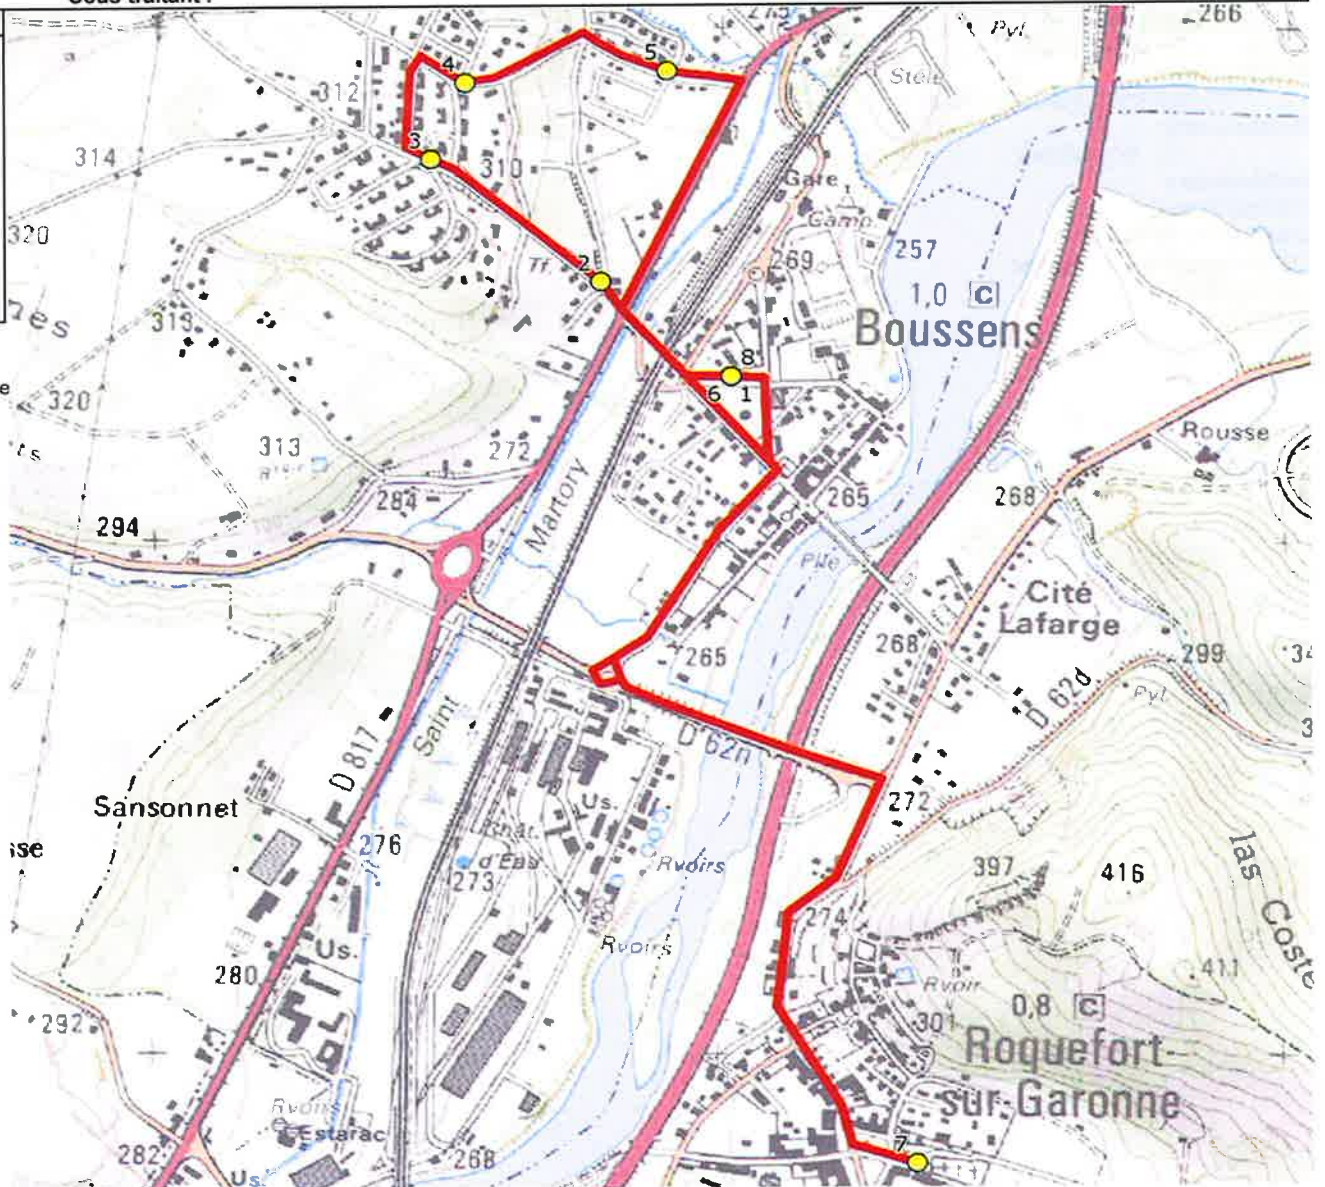

Mise à jour : 01/08/2018	Ligne : BOUSSENS-RPI BOUSSENS-ROQUEFORT/GARONNE	Ligne N° : S1418
Marché (année de notification-durée) : 2018-7	Transporteur : AUTOCARS ORTET	Km en charge : 7 Km
Nombre de places assises : 59 pl	Sous-traitant :	Année : 2017

ITINERAIRE INDICATIF (ALLER)	LMMJV--
BOUSSENS	
1. Ecole Elémentaire	08:25 (1)
2. ABCGn0427 Côte Lalanne	08:33
3. ABCGn0238 Pic du Midi	08:34
4. ABCGn1628 Le Clos des Mailloles	08:36
5. ABCGn1488 Boidures	08:38
6. Ecole Elémentaire	08:40
ROQUEFORT-SUR-GARONNE	
7. Ecole Elémentaire	08:50 (2)
BOUSSENS	
8. Ecole Elémentaire	08:55

Renvoi/Nota :

- 1 : Accompagnant
- 2 : Correspondance avec le service Roquefort-RPI BousSENS-Roquefort/Garonne

Mise à jour : 01/08/2018	Ligne : BOUSSENS-RPI BOUSSENS-ROQUEFORT/GARONNE	Ligne N° : S1418
Marché (année de notification-durée) : 2018-7	Transporteur : AUTOCARS ORTET	Km en charge : 8 Km
Nombre de places assises : 59 pl	Sous-traitant :	Année : 2017

ITINERAIRE INDICATIF (RETOUR)	LM-JV--	Merc
BOUSSENS		
1. Ecole Élémentaire	16:35	11:45
ROQUEFORT-SUR-GARONNE		
2. Ecole Élémentaire	16:45	11:55
BOUSSENS		
3. Ecole Élémentaire	16:50	12:00
4. ABCGn0427 Côte Lalanne	16:52	12:02
5. ABCGn0238 Pic du Midi	16:53	12:03
6. ABCGn1628 Le Clos des Mailloles	16:55	12:05
7. ABCGn1488 Boidures	16:57	12:07
8. Ecole Élémentaire	17:05	12:15